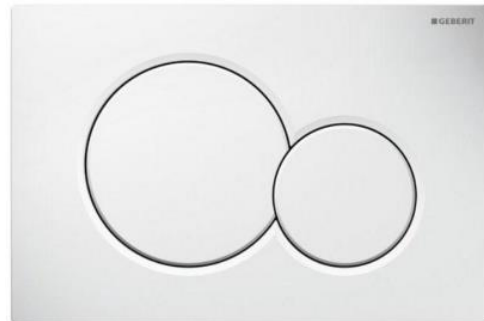

Sanitairspecificatie

Parel Moerwijk, Den Haag

Parel MOER WIJK

Toiletruimte

Villeroy & Boch
Zwevend toilet en zitting Architectura wit

Grohe
Kraan Conetto met vaste uitloop

Villeroy & Boch
Fonteincombinatie Architectura
350 x 295 fontein wit en witte
kunststof bekiersifon, wandafvoerbu
is en rozet

Geberit
Inbouwreservoir Duofix
Bedieningspaneel Sigma wit

Badkamer

Villeroy & Boch
Wastafel Architectura 60 x 47 cm
wit

Grohe
Wastafel mengkraan Eurosmart ES
eenhandel

Spiegel 600 x 800 mm

Plieger
Planchet kunststof wit 600 x 120 mm

Glazen douchescherm 900 mm

Grohe
Douchemengkraan Grohe 1000
Cosmopolitan M

Grohe
Glijstangset Tempesta II

De douchehoek wordt voorzien van een doucheput 150 x 150 mm met RVS rooster.

De badkamer wordt voorzien van een elektrische handdoekradiator Delonghi Dolce Vita 550mm x 1.535mm.