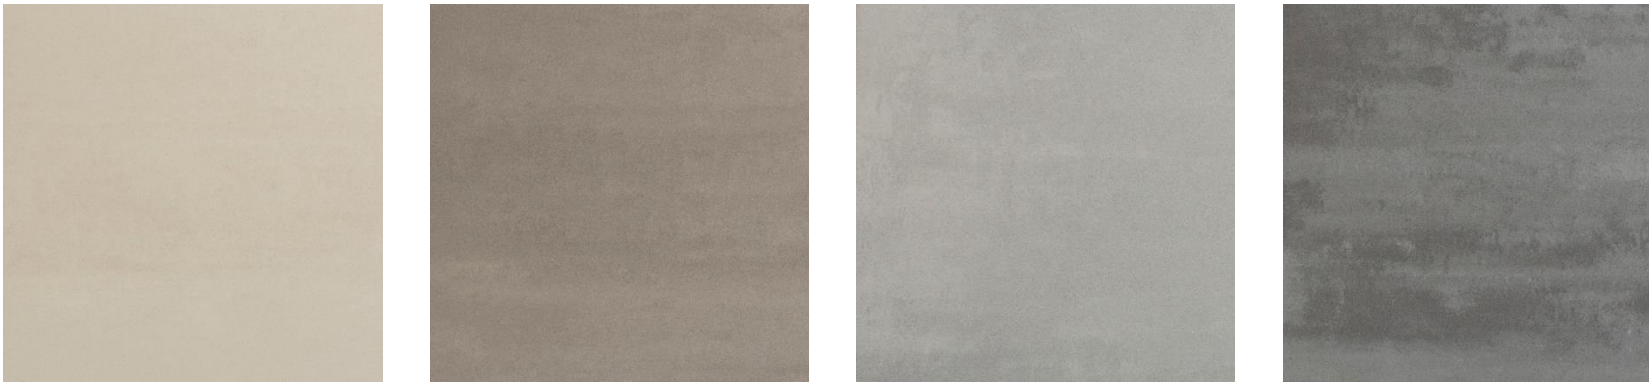

Vloertegel Mosa Residential 30 x 30 cm en 15 x 15 cm in de douchehoek, keuze uit 4 kleuren