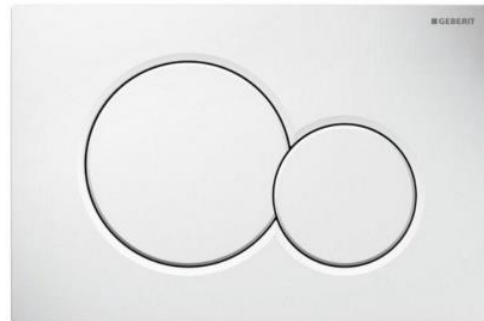

# Parel MOER WIJK

**Toiletruimte**

Villeroy & Boch  
Zwevend toilet en zitting Architectura wit

Grohe  
Kraan Concetto met vaste uitloop

Villeroy & Boch  
Fonteincombinatie Architectura  
350 x 295 fontein wit en witte  
kunststof bekiersifon, wandafvoerbu  
is en rozet

Geberit  
Inbouwreservoir Duofix  
Bedieningspaneel Sigma wit

**Badkamer**

Villeroy & Boch  
Wastafel Architectura 60 x 47 cm  
wit

Grohe  
Wastafel mengkraan Eurosmart ES  
eenhandel

Spiegel 600 x 800 mm