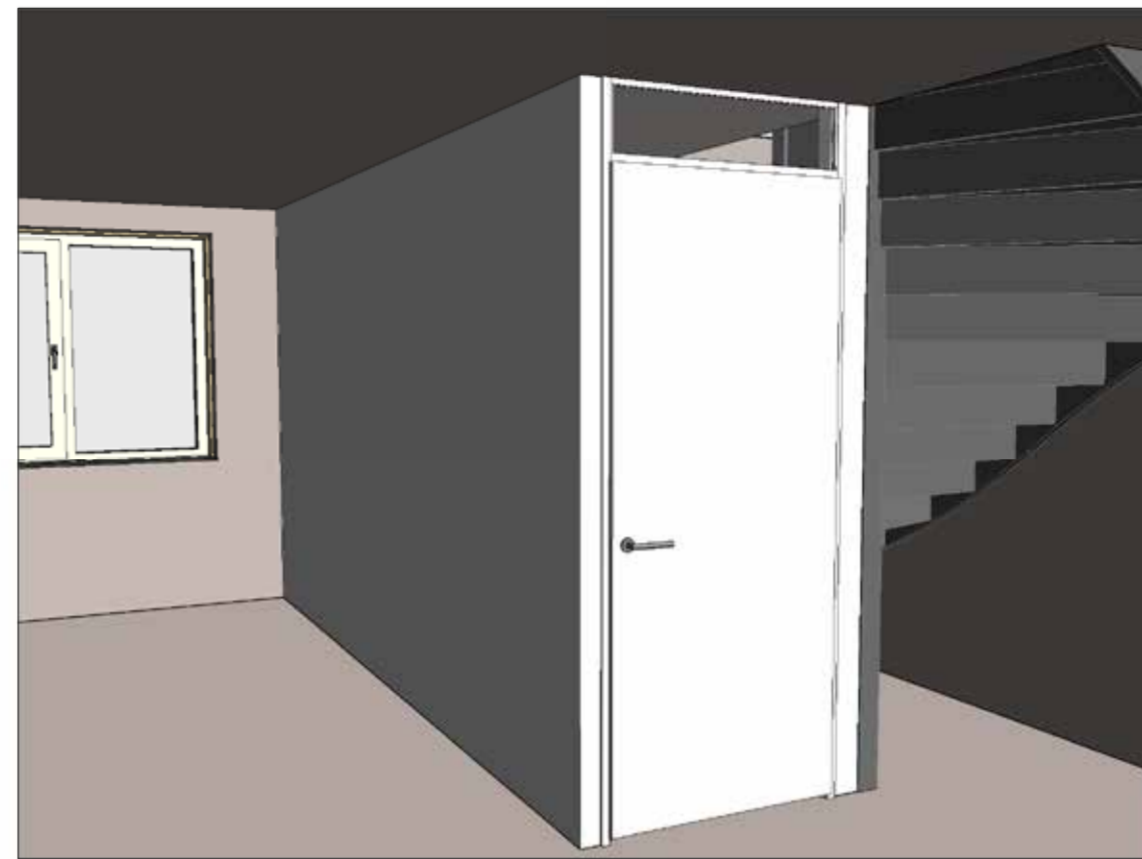

GETEKEND: MMe

SCHAAL: 1:50

VERSIE  
Fijn Wonen 2.1

TEKENINGNR.: - OPT-006

STANDAARD

VERPLAATSEN DEUR

2.C.0.26 - Verplaatsen deur

● PROJECT  
Fijn Wonen Nieuwbouw