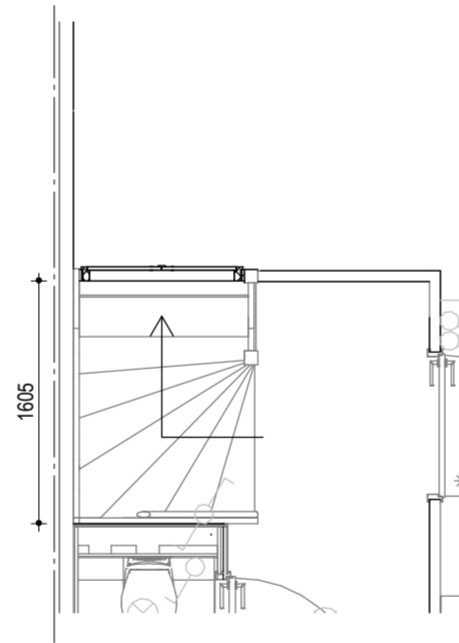

Standaard

2.C.0.11  
Kleine trapkast

2.C.0.10  
Grote trapkast

2.C.0.10 - Grote trapkast  
2.C.0.11 - Kleine trapkast

PROJECT  
Fijn Wonen Nieuwbouw

ONDERDEEL  
Kleine en grote trapkast

DATUM: 12-06-2020

GEWIJZIGD: