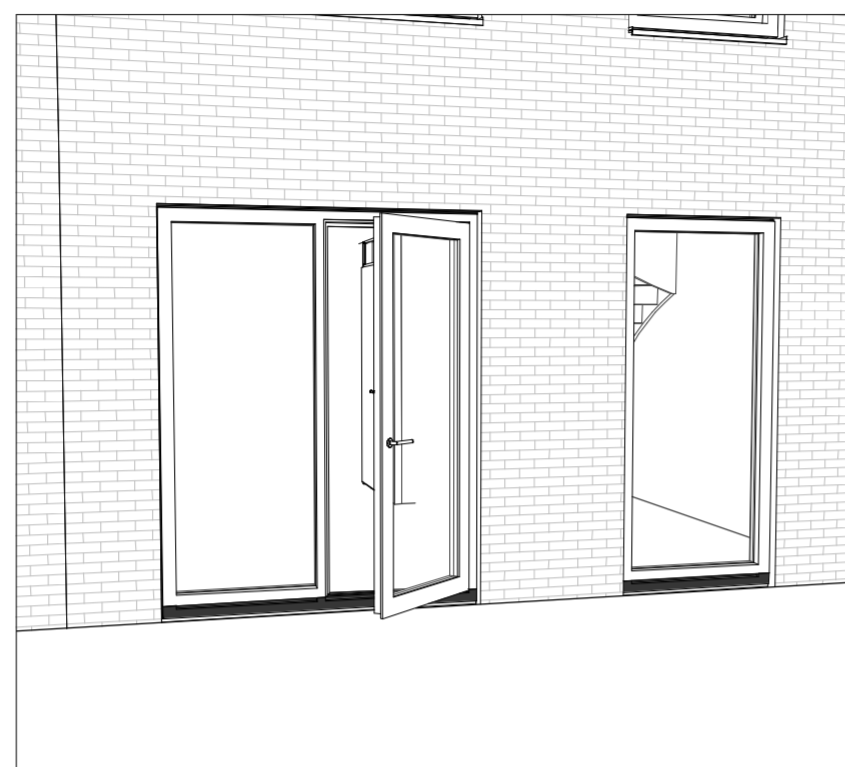

1.A.0.16 Inpandige bijkeuken

<p>● PROJECT Fijn Wonen Nieuwbouw</p>	
<p>● ONDERDEEL Bijkeuken</p>	<p>DATUM: 12-06-2020 GEWIJZIGD: GETEKEND: MMe SCHAAL: 1:50</p>
<p>● VERSIE Fijn Wonen 2.1</p>	<p>TEKENINGNR.: 0000 OPT-003</p>

STANDAARD

OPENSLAANDE DEUREN

DEUR IPV VAST GLAS

1.A.0.46 - Openslaande deuren  
1.A.0.48 - Deur in plaats van vast glas  
1.A.0.50 - Deur achtergevel laten vervallen

<p>● PROJECT Fijn Wonen Nieuwbouw</p>	
<p>● ONDERDEEL Kozijn opties achtergevel</p>	<p>DATUM: 12-06-2020 GEWIJZIGD: GETEKEND: MMe SCHAAL: 1:50</p>
<p>● VERSIE Fijn Wonen 2.1</p>	<p>TEKENINGNR.: - OPT-004</p>