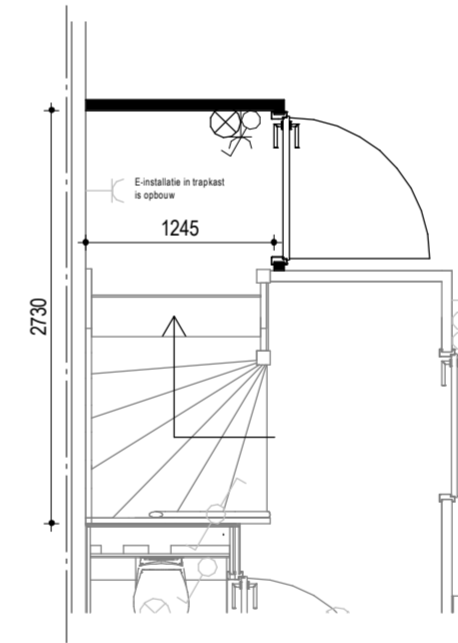

Standaard

2.C.0.11  
Kleine trapkast

2.C.0.10  
Grote trapkast

2.C.0.10 - Grote trapkast  
2.C.0.11 - Kleine trapkast

PROJECT  
Fijn Wonen Nieuwbouw

ONDERDEEL  
Kleine en grote trapkast

DATUM: 12-06-2020

GEWIJZIGD: