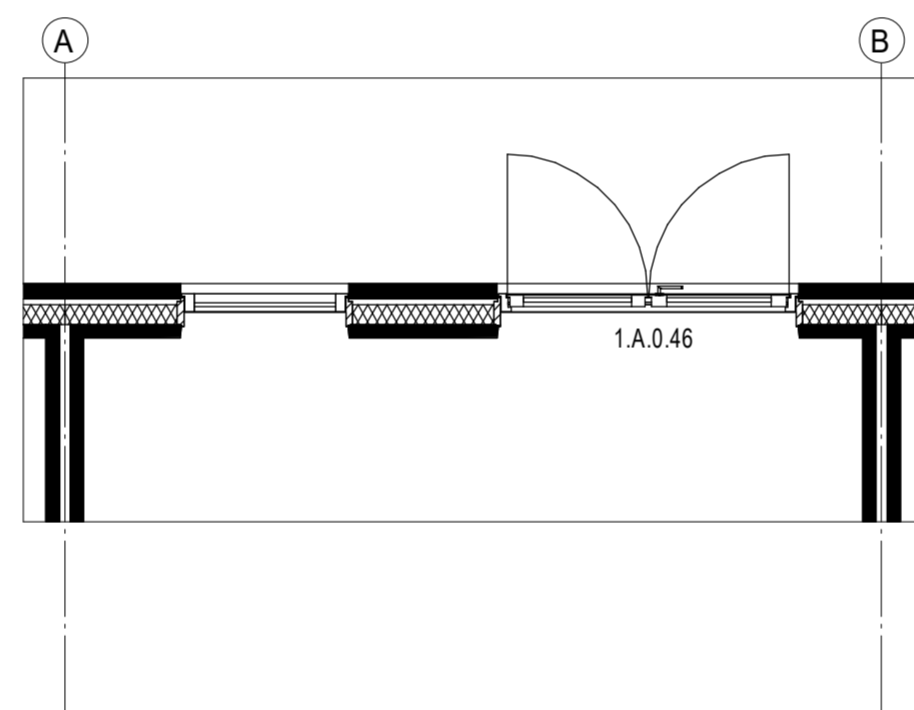

STANDAARD

OPENSLAANDE DEUREN

DEUR IPV VAST GLAS

1.A.0.46 - Openslaande deuren  
1.A.0.48 - Deur in plaats van vast glas  
1.A.0.50 - Deur achtergevel laten vervallen

<p>● PROJECT Fijn Wonen Nieuwbouw</p>	
<p>● ONDERDEEL Kozijn opties achtergevel</p>	<p>DATUM: 12-06-2020 GEWIJZIGD: GETEKEND: MMe SCHAAL: 1:50</p>
<p>● VERSIE Fijn Wonen 2.1</p>	<p>TEKENINGNR.: - OPT-004</p>

Standaard

2.C.0.11  
Kleine trapkast

2.C.0.10  
Grote trapkast

2.C.0.10 - Grote trapkast  
2.C.0.11 - Kleine trapkast

PROJECT  
Fijn Wonen Nieuwbouw

ONDERDEEL  
Kleine en grote trapkast

DATUM: 12-06-2020

GEWIJZIGD:

GETEKEND: MMe

SCHAAL: 1:50

VERSIE  
Fijn Wonen 2.1

TEKENINGNR.: - OPT-006

STANDAARD

VERPLAATSEN DEUR

2.C.0.26 - Verplaatsen deur

● PROJECT  
Fijn Wonen Nieuwbouw

● ONDERDEEL  
Verplaatsen deur

DATUM: 12-06-2020

GEWIJZIGD:

GETEKEND: MMe

SCHAAL: 1:50

● VERSIE  
Fijn Wonen 2.1

TEKENINGNR.: - OPT-007