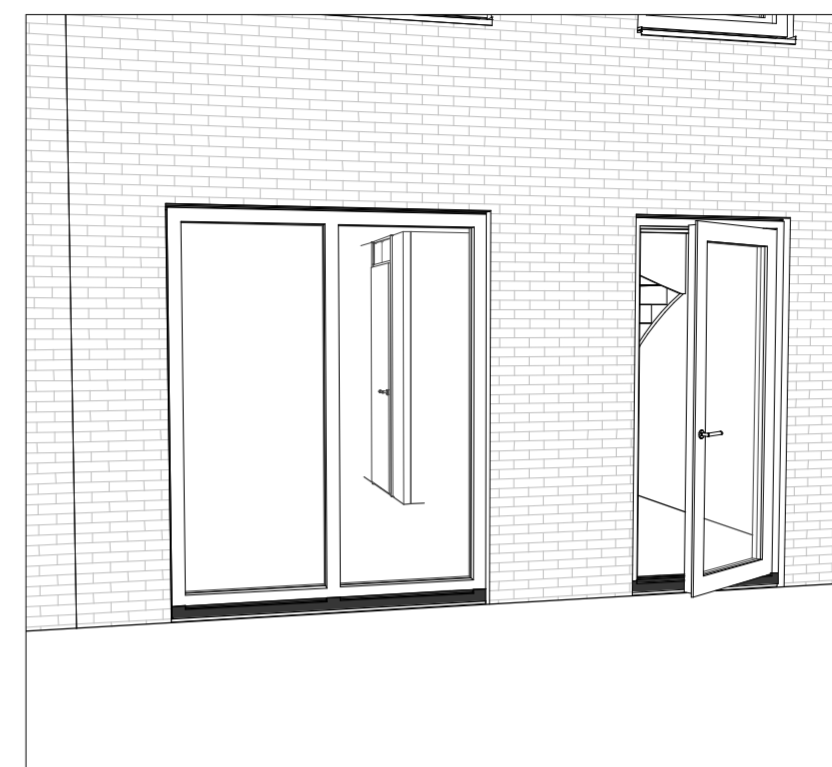

1.A.0.16 Inpandige bijkeuken

<p>● PROJECT Fijn Wonen Nieuwbouw</p>	
<p>● ONDERDEEL Bijkeuken</p>	<p>DATUM: 12-06-2020 GEWIJZIGD: GETEKEND: MMe SCHAAL: 1:50</p>
<p>● VERSIE Fijn Wonen 2.1</p>	<p>TEKENINGNR.: 0000 OPT-003</p>

STANDAARD

OPENSLAANDE DEUREN

DEUR IPV VAST GLAS

1.A.0.46 - Openslaande deuren  
1.A.0.48 - Deur in plaats van vast glas  
1.A.0.50 - Deur achtergevel laten vervallen

<p>● PROJECT Fijn Wonen Nieuwbouw</p>	
<p>● ONDERDEEL Kozijn opties achtergevel</p>	<p>DATUM: 12-06-2020 GEWIJZIGD: GETEKEND: MMe SCHAAL: 1:50</p>
<p>● VERSIE Fijn Wonen 2.1</p>	<p>TEKENINGNR.: - OPT-004</p>