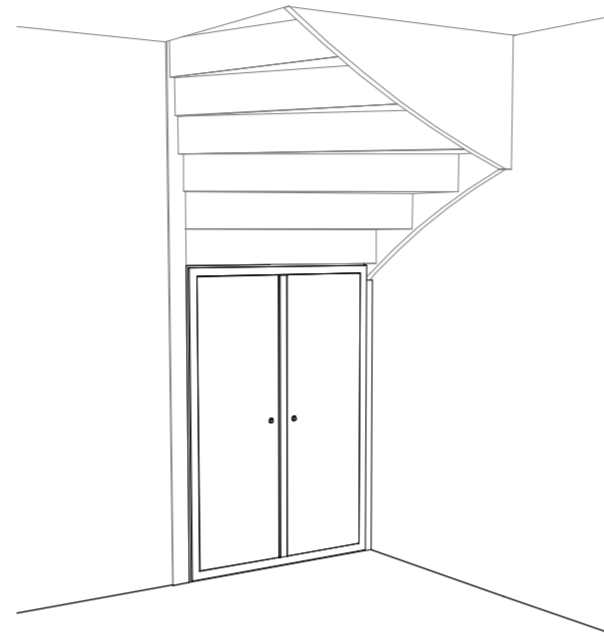

STANDAARD

OPENSLAANDE DEUREN

DEUR IPV VAST GLAS

1.A.0.46 - Openslaande deuren  
1.A.0.48 - Deur in plaats van vast glas  
1.A.0.50 - Deur achtergevel laten vervallen

<p>● PROJECT Fijn Wonen Nieuwbouw</p>	
<p>● ONDERDEEL Kozijn opties achtergevel</p>	<p>DATUM: 12-06-2020 GEWIJZIGD: GETEKEND: MMe SCHAAL: 1:50</p>
<p>● VERSIE Fijn Wonen 2.1</p>	<p>TEKENINGNR.: - OPT-004</p>

Standaard

2.C.0.11  
Kleine trapkast

2.C.0.10  
Grote trapkast

2.C.0.10 - Grote trapkast  
2.C.0.11 - Kleine trapkast

PROJECT  
Fijn Wonen Nieuwbouw

ONDERDEEL  
Kleine en grote trapkast

DATUM: 12-06-2020

GEWIJZIGD: