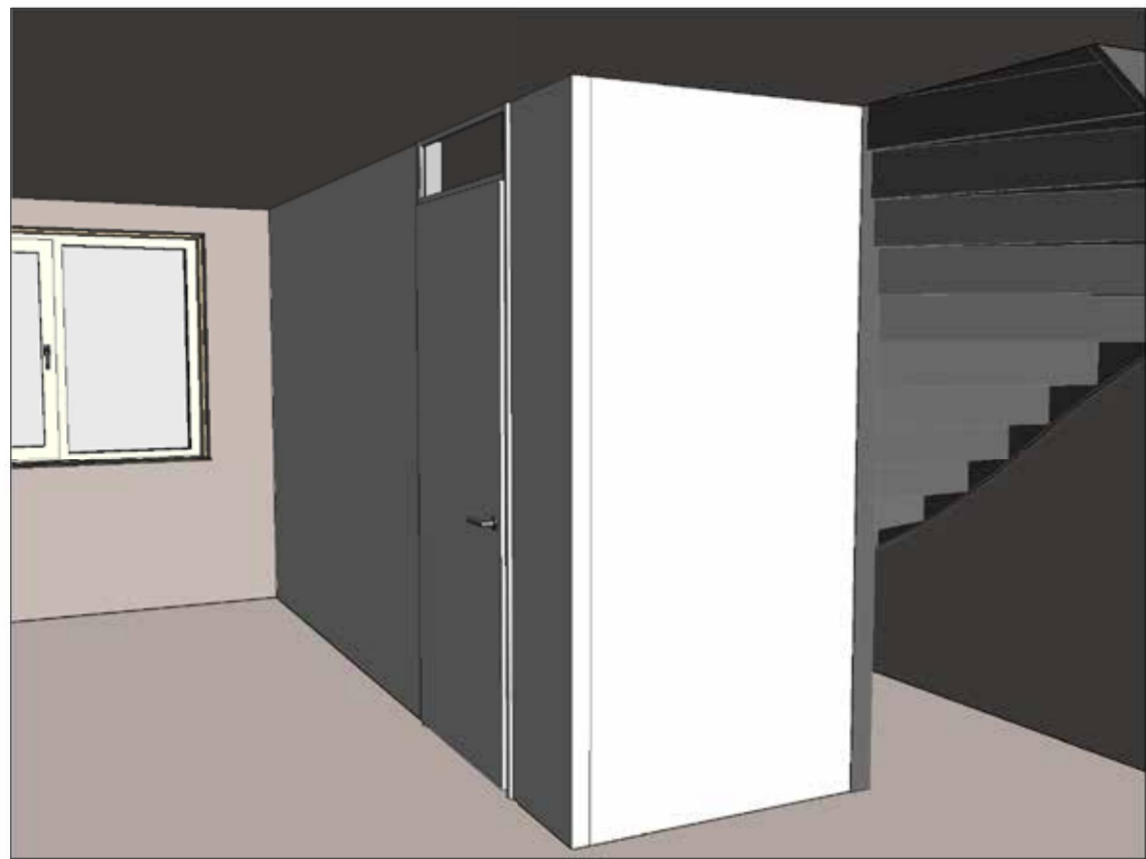

STANDAARD

2.C.0.26 - Verplaatsen deur

● PROJECT
Fijn Wonen Nieuwbouw

● ONDERDEEL
Verplaatsen deur

DATUM: 12-06-2020

GEWIJZIGD:

GETEKEND: MMe

SCHAAL: 1:50

● VERSIE
Fijn Wonen 2.1

TEKENINGNR.: - OPT-007