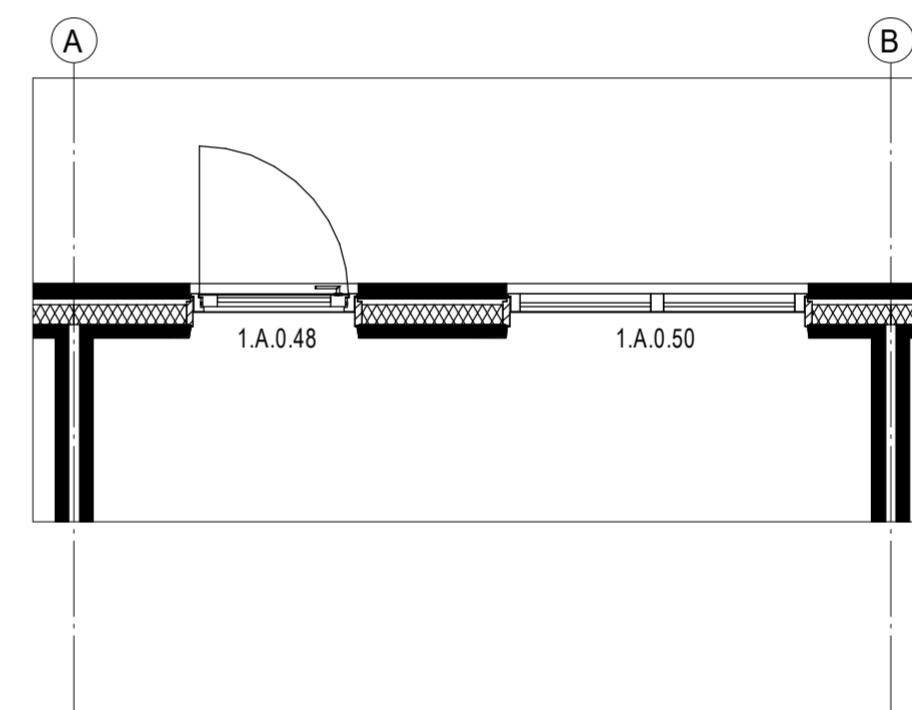

STANDAARD

OPENSLAANDE DEUREN

DEUR IPV VAST GLAS

1.A.0.46 - Openslaande deuren  
1.A.0.48 - Deur in plaats van vast glas  
1.A.0.50 - Deur achtergevel laten vervallen

<p>● PROJECT Fijn Wonen Nieuwbouw</p>	
<p>● ONDERDEEL Kozijn opties achtergevel</p>	<p>DATUM: 12-06-2020 GEWIJZIGD: GETEKEND: MMe SCHAAL: 1:50</p>
<p>● VERSIE Fijn Wonen 2.1</p>	<p>TEKENINGNR.: - OPT-004</p>

GETEKEND: MMe

SCHAAL: 1:50

VERSIE  
Fijn Wonen 2.1

TEKENINGNR.: - OPT-006

STANDAARD

VERPLAATSEN DEUR

2.C.0.26 - Verplaatsen deur

● PROJECT  
Fijn Wonen Nieuwbouw

● ONDERDEEL  
Verplaatsen deur

DATUM: 12-06-2020

GEWIJZIGD:

GETEKEND: MMe

SCHAAL: 1:50

● VERSIE  
Fijn Wonen 2.1

TEKENINGNR.: - OPT-007