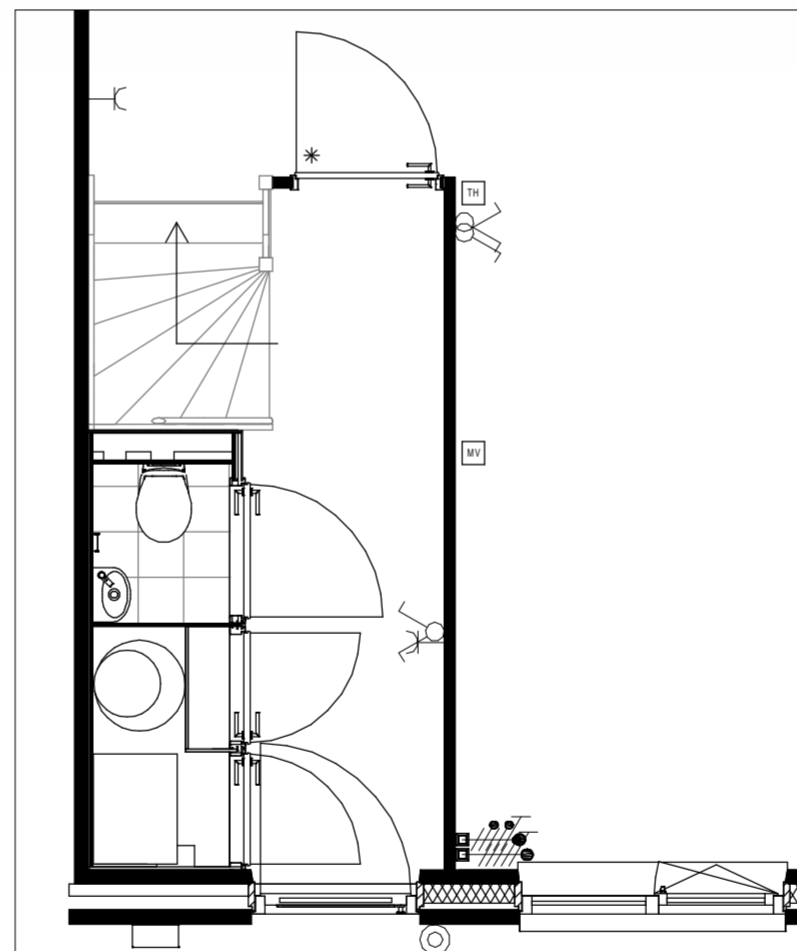

Standaard

2.C.0.11  
Kleine trapkast

2.C.0.10  
Grote trapkast

2.C.0.10 - Grote trapkast  
2.C.0.11 - Kleine trapkast

PROJECT  
Fijn Wonen Nieuwbouw

ONDERDEEL  
Kleine en grote trapkast

DATUM: 12-06-2020

GEWIJZIGD:

GETEKEND: MMe

SCHAAL: 1:50

VERSIE  
Fijn Wonen 2.1

TEKENINGNR.: - OPT-006

STANDAARD

VERPLAATSEN DEUR

2.C.0.26 - Verplaatsen deur

● PROJECT  
Fijn Wonen Nieuwbouw

● ONDERDEEL  
Verplaatsen deur

DATUM: 12-06-2020

GEWIJZIGD:

GETEKEND: MMe

SCHAAL: 1:50

● VERSIE  
Fijn Wonen 2.1

TEKENINGNR.: - OPT-007