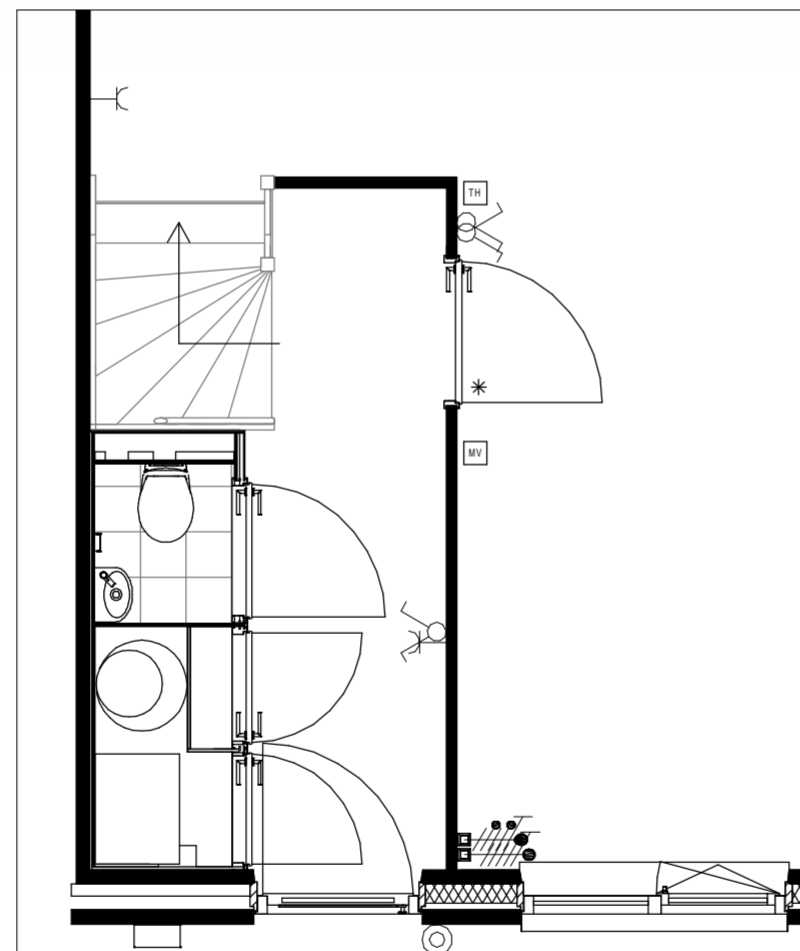

Standaard

2.C.0.11  
Kleine trapkast

2.C.0.10  
Grote trapkast

2.C.0.10 - Grote trapkast  
2.C.0.11 - Kleine trapkast

PROJECT  
Fijn Wonen Nieuwbouw

ONDERDEEL  
Kleine en grote trapkast

DATUM: 12-06-2020

GEWIJZIGD:

GETEKEND: MMe

SCHAAL: 1:50

VERSIE  
Fijn Wonen 2.1

TEKENINGNR.: - OPT-006

STANDAARD

VERPLAATSEN DEUR

2.C.0.26 - Verplaatsen deur

● PROJECT  
Fijn Wonen Nieuwbouw

● ONDERDEEL  
Verplaatsen deur

DATUM: 12-06-2020

GEWIJZIGD:

GETEKEND: MMe

SCHAAL: 1:50

● VERSIE  
Fijn Wonen 2.1

TEKENINGNR.: - OPT-007