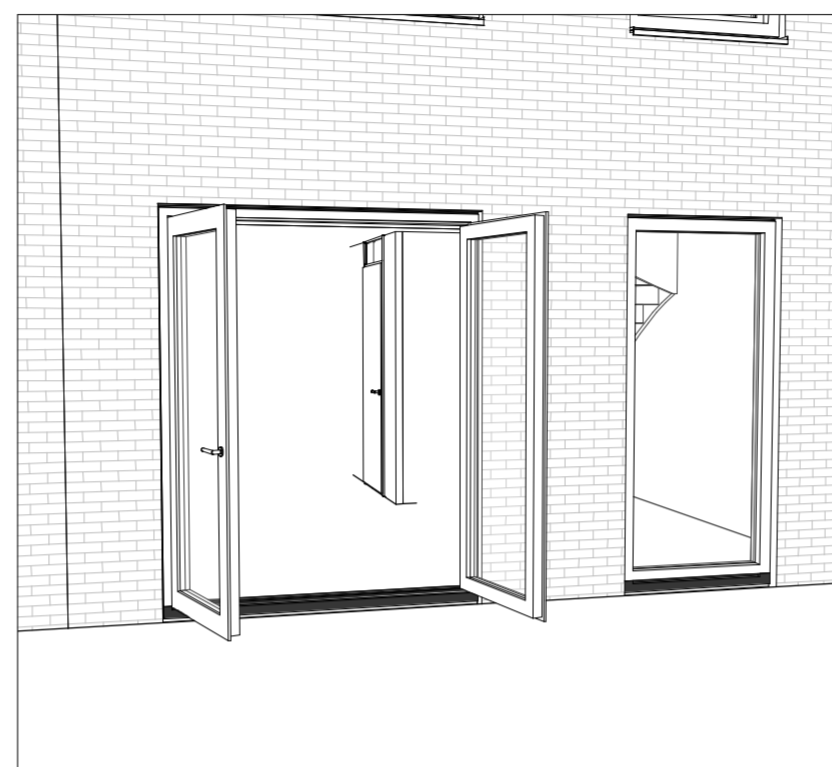

1.A.0.16 Inpandige bijkeuken

<p>● PROJECT Fijn Wonen Nieuwbouw</p>	
<p>● ONDERDEEL Bijkeuken</p>	<p>DATUM: 12-06-2020 GEWIJZIGD: GETEKEND: MMe SCHAAL: 1:50</p>
<p>● VERSIE Fijn Wonen 2.1</p>	<p>TEKENINGNR.: 0000 OPT-003</p>

STANDAARD

OPENSLAANDE DEUREN

DEUR IPV VAST GLAS

1.A.0.46 - Openslaande deuren  
1.A.0.48 - Deur in plaats van vast glas  
1.A.0.50 - Deur achtergevel laten vervallen

<p>● PROJECT Fijn Wonen Nieuwbouw</p>	
<p>● ONDERDEEL Kozijn opties achtergevel</p>	<p>DATUM: 12-06-2020 GEWIJZIGD: GETEKEND: MMe SCHAAL: 1:50</p>
<p>● VERSIE Fijn Wonen 2.1</p>	<p>TEKENINGNR.: - OPT-004</p>