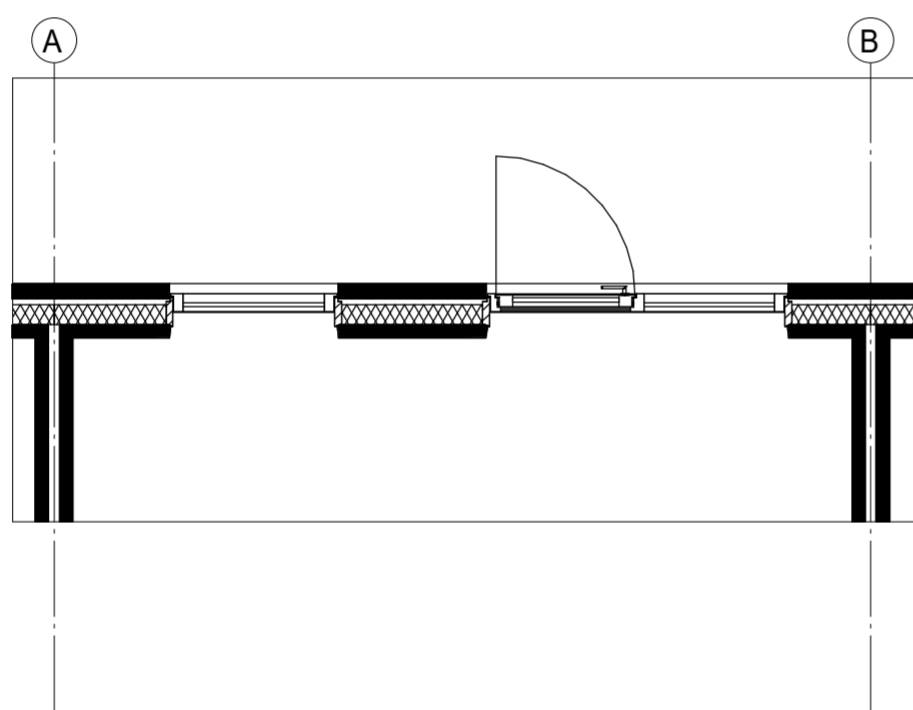

STANDAARD

OPENSLAANDE DEUREN

DEUR IPV VAST GLAS

1.A.0.46 - Openslaande deuren  
1.A.0.48 - Deur in plaats van vast glas  
1.A.0.50 - Deur achtergevel laten vervallen

<p>● PROJECT Fijn Wonen Nieuwbouw</p>	
<p>● ONDERDEEL Kozijn opties achtergevel</p>	<p>DATUM: 12-06-2020 GEWIJZIGD: GETEKEND: MMe SCHAAL: 1:50</p>
<p>● VERSIE Fijn Wonen 2.1</p>	<p>TEKENINGNR.: - OPT-004</p>

Standaard

2.C.0.11  
Kleine trapkast

2.C.0.10  
Grote trapkast

2.C.0.10 - Grote trapkast  
2.C.0.11 - Kleine trapkast

PROJECT  
Fijn Wonen Nieuwbouw

ONDERDEEL  
Kleine en grote trapkast

DATUM: 12-06-2020

GEWIJZIGD:

GETEKEND: MMe

SCHAAL: 1:50

VERSIE  
Fijn Wonen 2.1

TEKENINGNR.: - OPT-006

STANDAARD

VERPLAATSEN DEUR

2.C.0.26 - Verplaatsen deur

● PROJECT  
Fijn Wonen Nieuwbouw

● ONDERDEEL  
Verplaatsen deur

DATUM: 12-06-2020

GEWIJZIGD:

GETEKEND: MMe

SCHAAL: 1:50

● VERSIE  
Fijn Wonen 2.1

TEKENINGNR.: - OPT-007